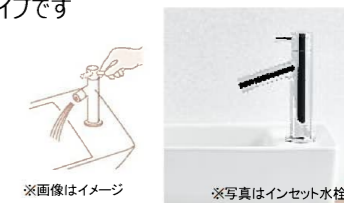

クリーン便座(つぎ目なし)

便座の内側にも外側にもつぎ目がないのでお掃除ラクラク。便座には、はっ水性のあるクリーン樹脂を採用。サッとひとふきでお手入れできます。

オート開閉

使う人の動きに合わせて作動するオート機能

便ふた閉止後洗浄モード

便ふたが自動で閉まり、その後便器洗浄

※イラストはイメージ ※詳細はカタログ参照

レストルームドレッサー コンフォートシリーズ ULRB2LTBN2NNN\*\*\*

Color Variation

手洗器	キャビネット	カウンター
1:ホワイト	W:ホワイト	W:ホワイト
	H:ライトウッドN	H:ライトウッドN
	B:ダークブラウン	B:ダークブラウン

手洗器(バセッタイプ 角形)  
空間にすっきり納まるデザインです

シャープなエッジですっきり角デザイン(インセット水栓)

ハンドル式水栓  
シンプルでお手軽なタイプです

※画像はイメージ ※写真はインセット水栓

単体キャビネット  
Sサイズ

シンプルな片扉のタイプです。掃除用具などを収納。

※イメージ

セフィオンテクト  
汚れが付きにくく落としやすい、TOTO独自の技術です

※1999年以前の「セフィオンテクト」層をもたない陶器