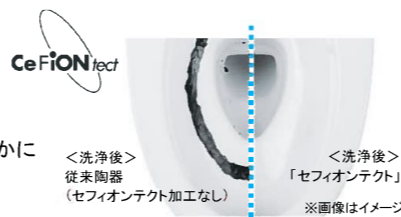

汚れを付きにくく、落ちやすく

プレミスト

自動で便器にミスト(水)をふきかけて、水のクッションを作ります。便器表面をツルツルにする「セフィオンテクト」との相乗効果で、便器を汚れから守ります。

※詳細はカタログ参照

汚れツルリン

セフィオンテクト

陶器表面の凹凸を100万分の1mmのナノレベルでなめらかに仕上げました。

<洗浄後>従来陶器(セフィオンテクト加工なし) ※画像はイメージ  
<洗浄後>「セフィオンテクト」 ※画像はイメージ

クリーン便座(つぎ目なし)

便座の内側にも外側にもつぎ目がないのでお掃除ラクラク。便座には、はっ水性のあるクリーン樹脂を採用。サッとひとふきでお手入れできます。

オート開閉

使う人の動きに合わせて作動するオート機能

便ふた閉止後洗浄モード

便ふたが自動で閉まり、その後便器洗浄

※イラストはイメージ ※詳細はカタログ参照

レストルームドレッサー コンフォートシリーズ ULRB2LTBN2NNN\*\*\*

Color Variation

手洗器	キャビネット	カウンター
1:ホワイト	W:ホワイト	W:ホワイト
	H:ライトウッドN	H:ライトウッドN
	B:ダークブラウン	B:ダークブラウン

手洗器(バセッタイプ 角形)  
空間にすっきり納まるデザインです

シャープなエッジですっきり角デザイン(インセット水栓)

ハンドル式水栓  
シンプルでお手軽なタイプです

※画像はイメージ ※写真はインセット水栓

単体キャビネット  
Sサイズ